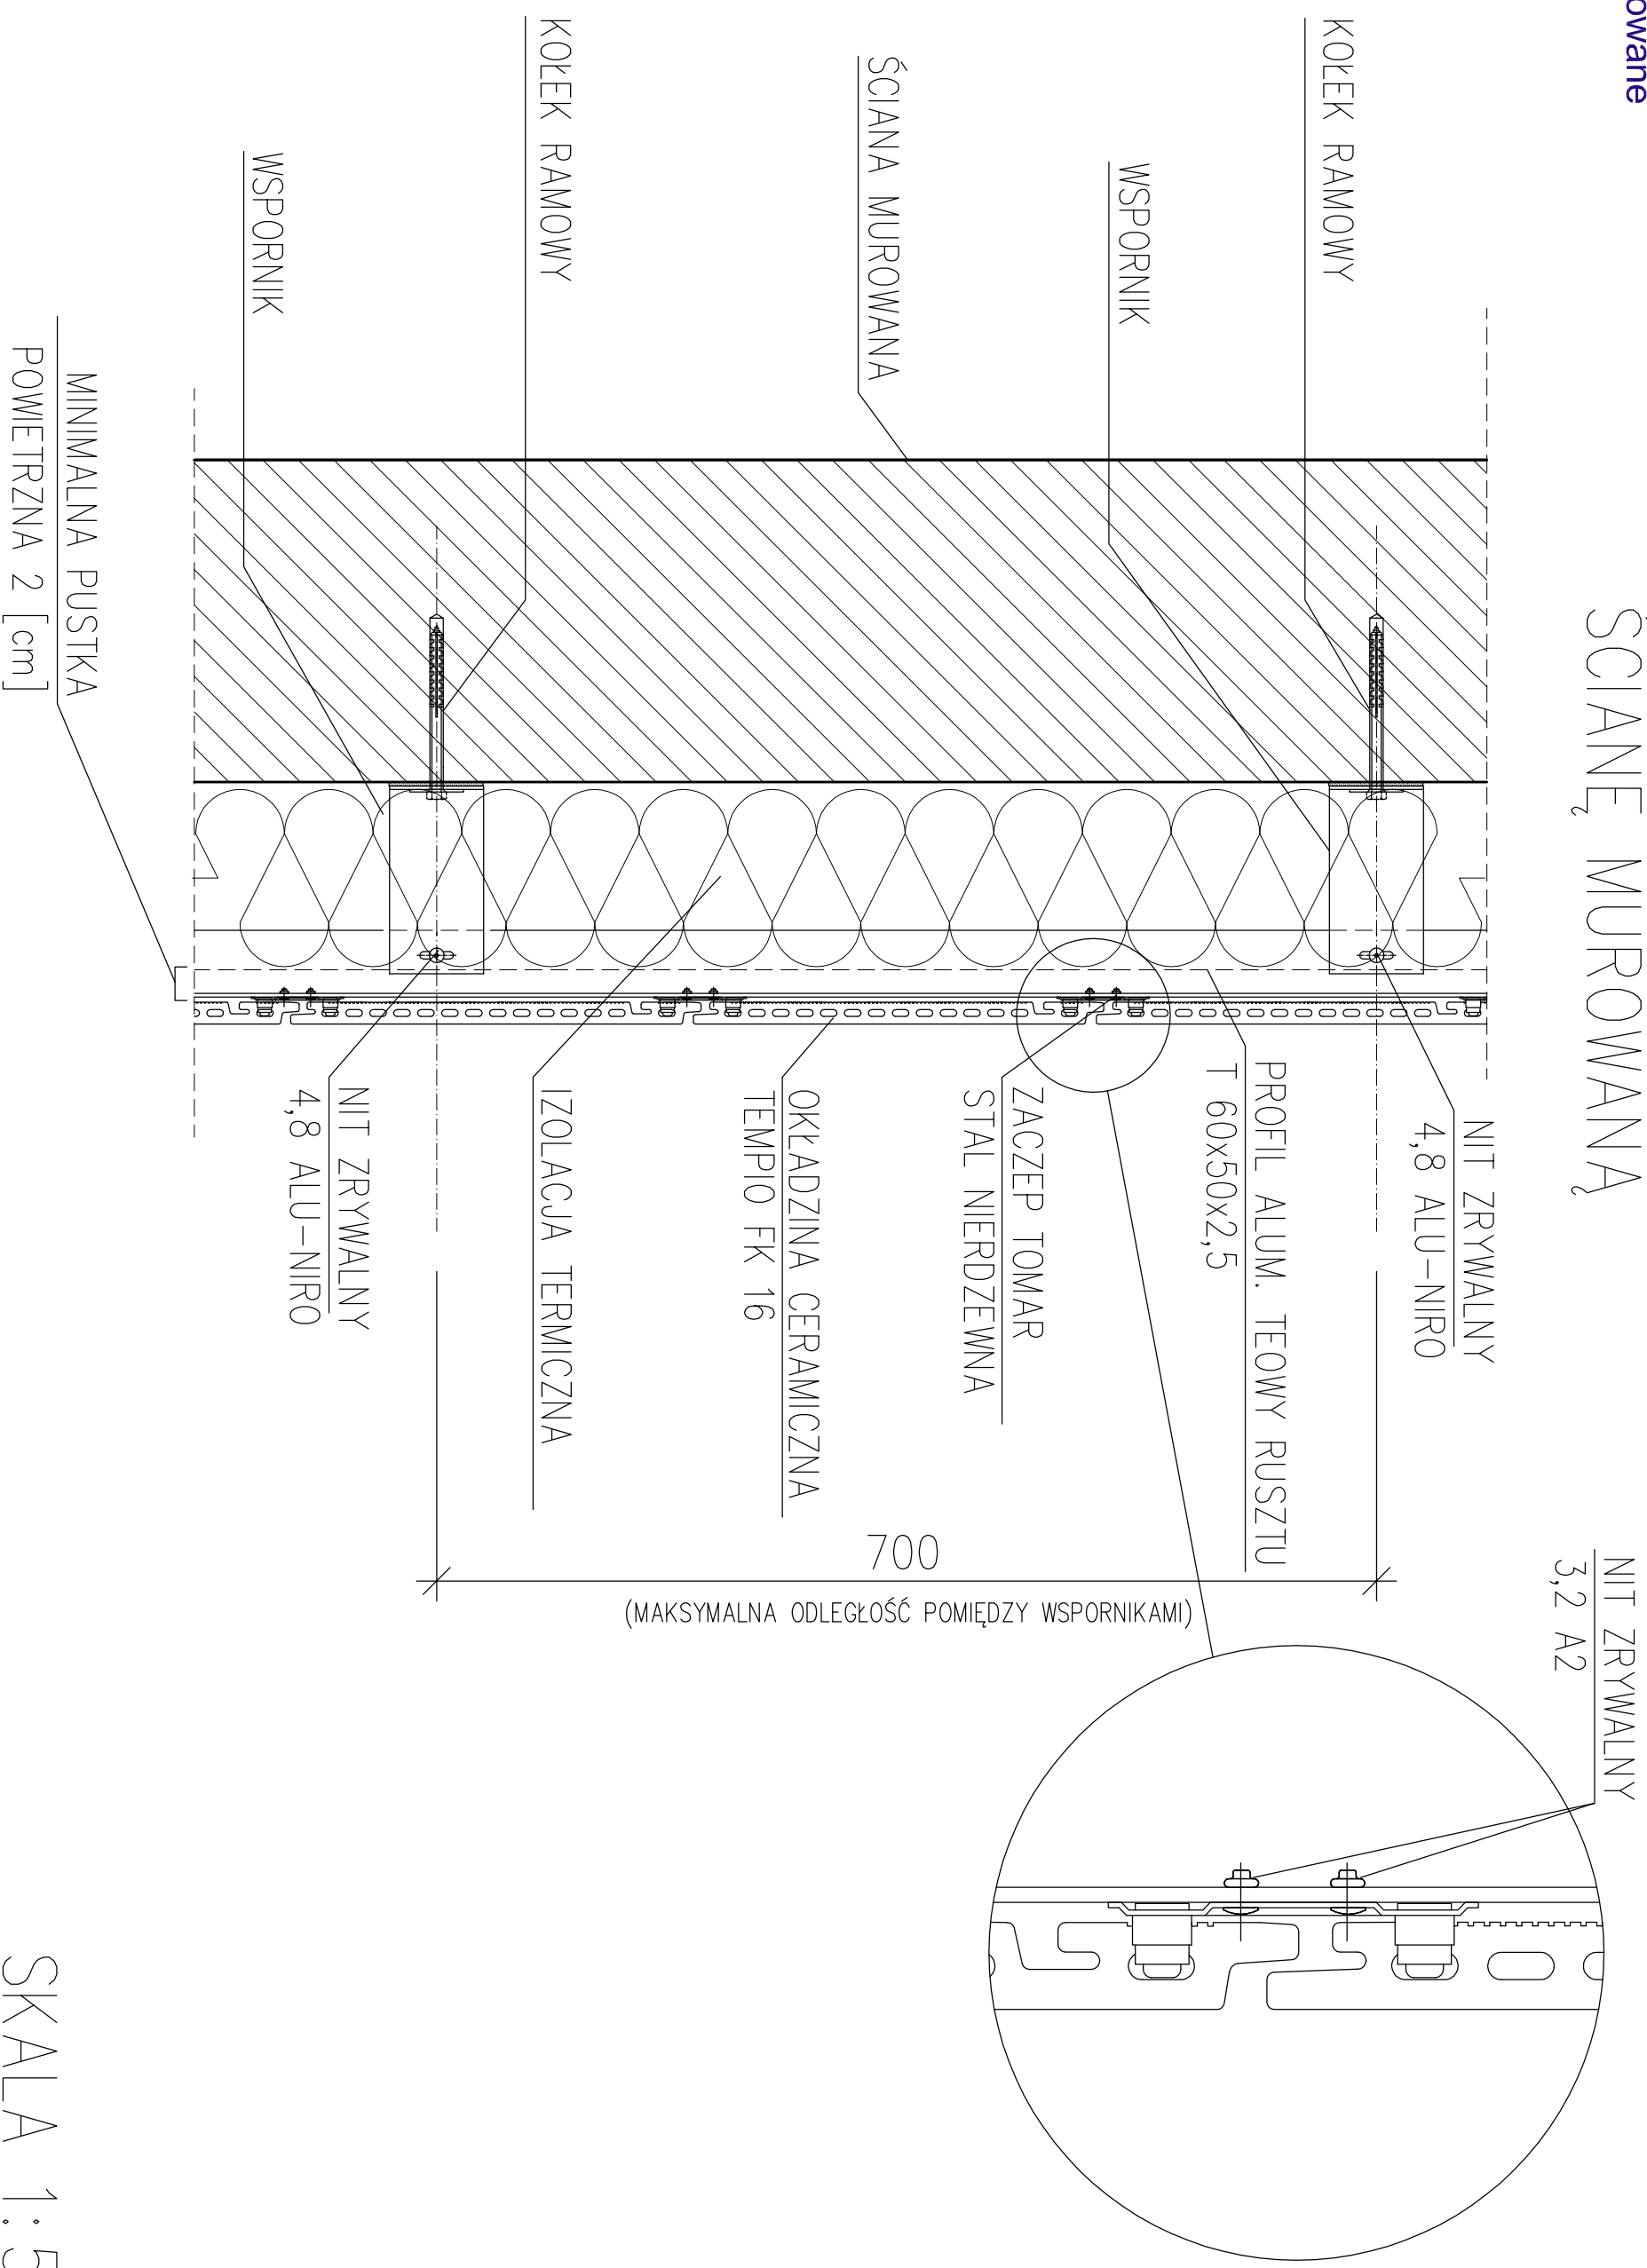

PRZEKRÓJ PIONOWY PRZEZ ŚCIANĘ MUROWANĄ

SKALA 1:5