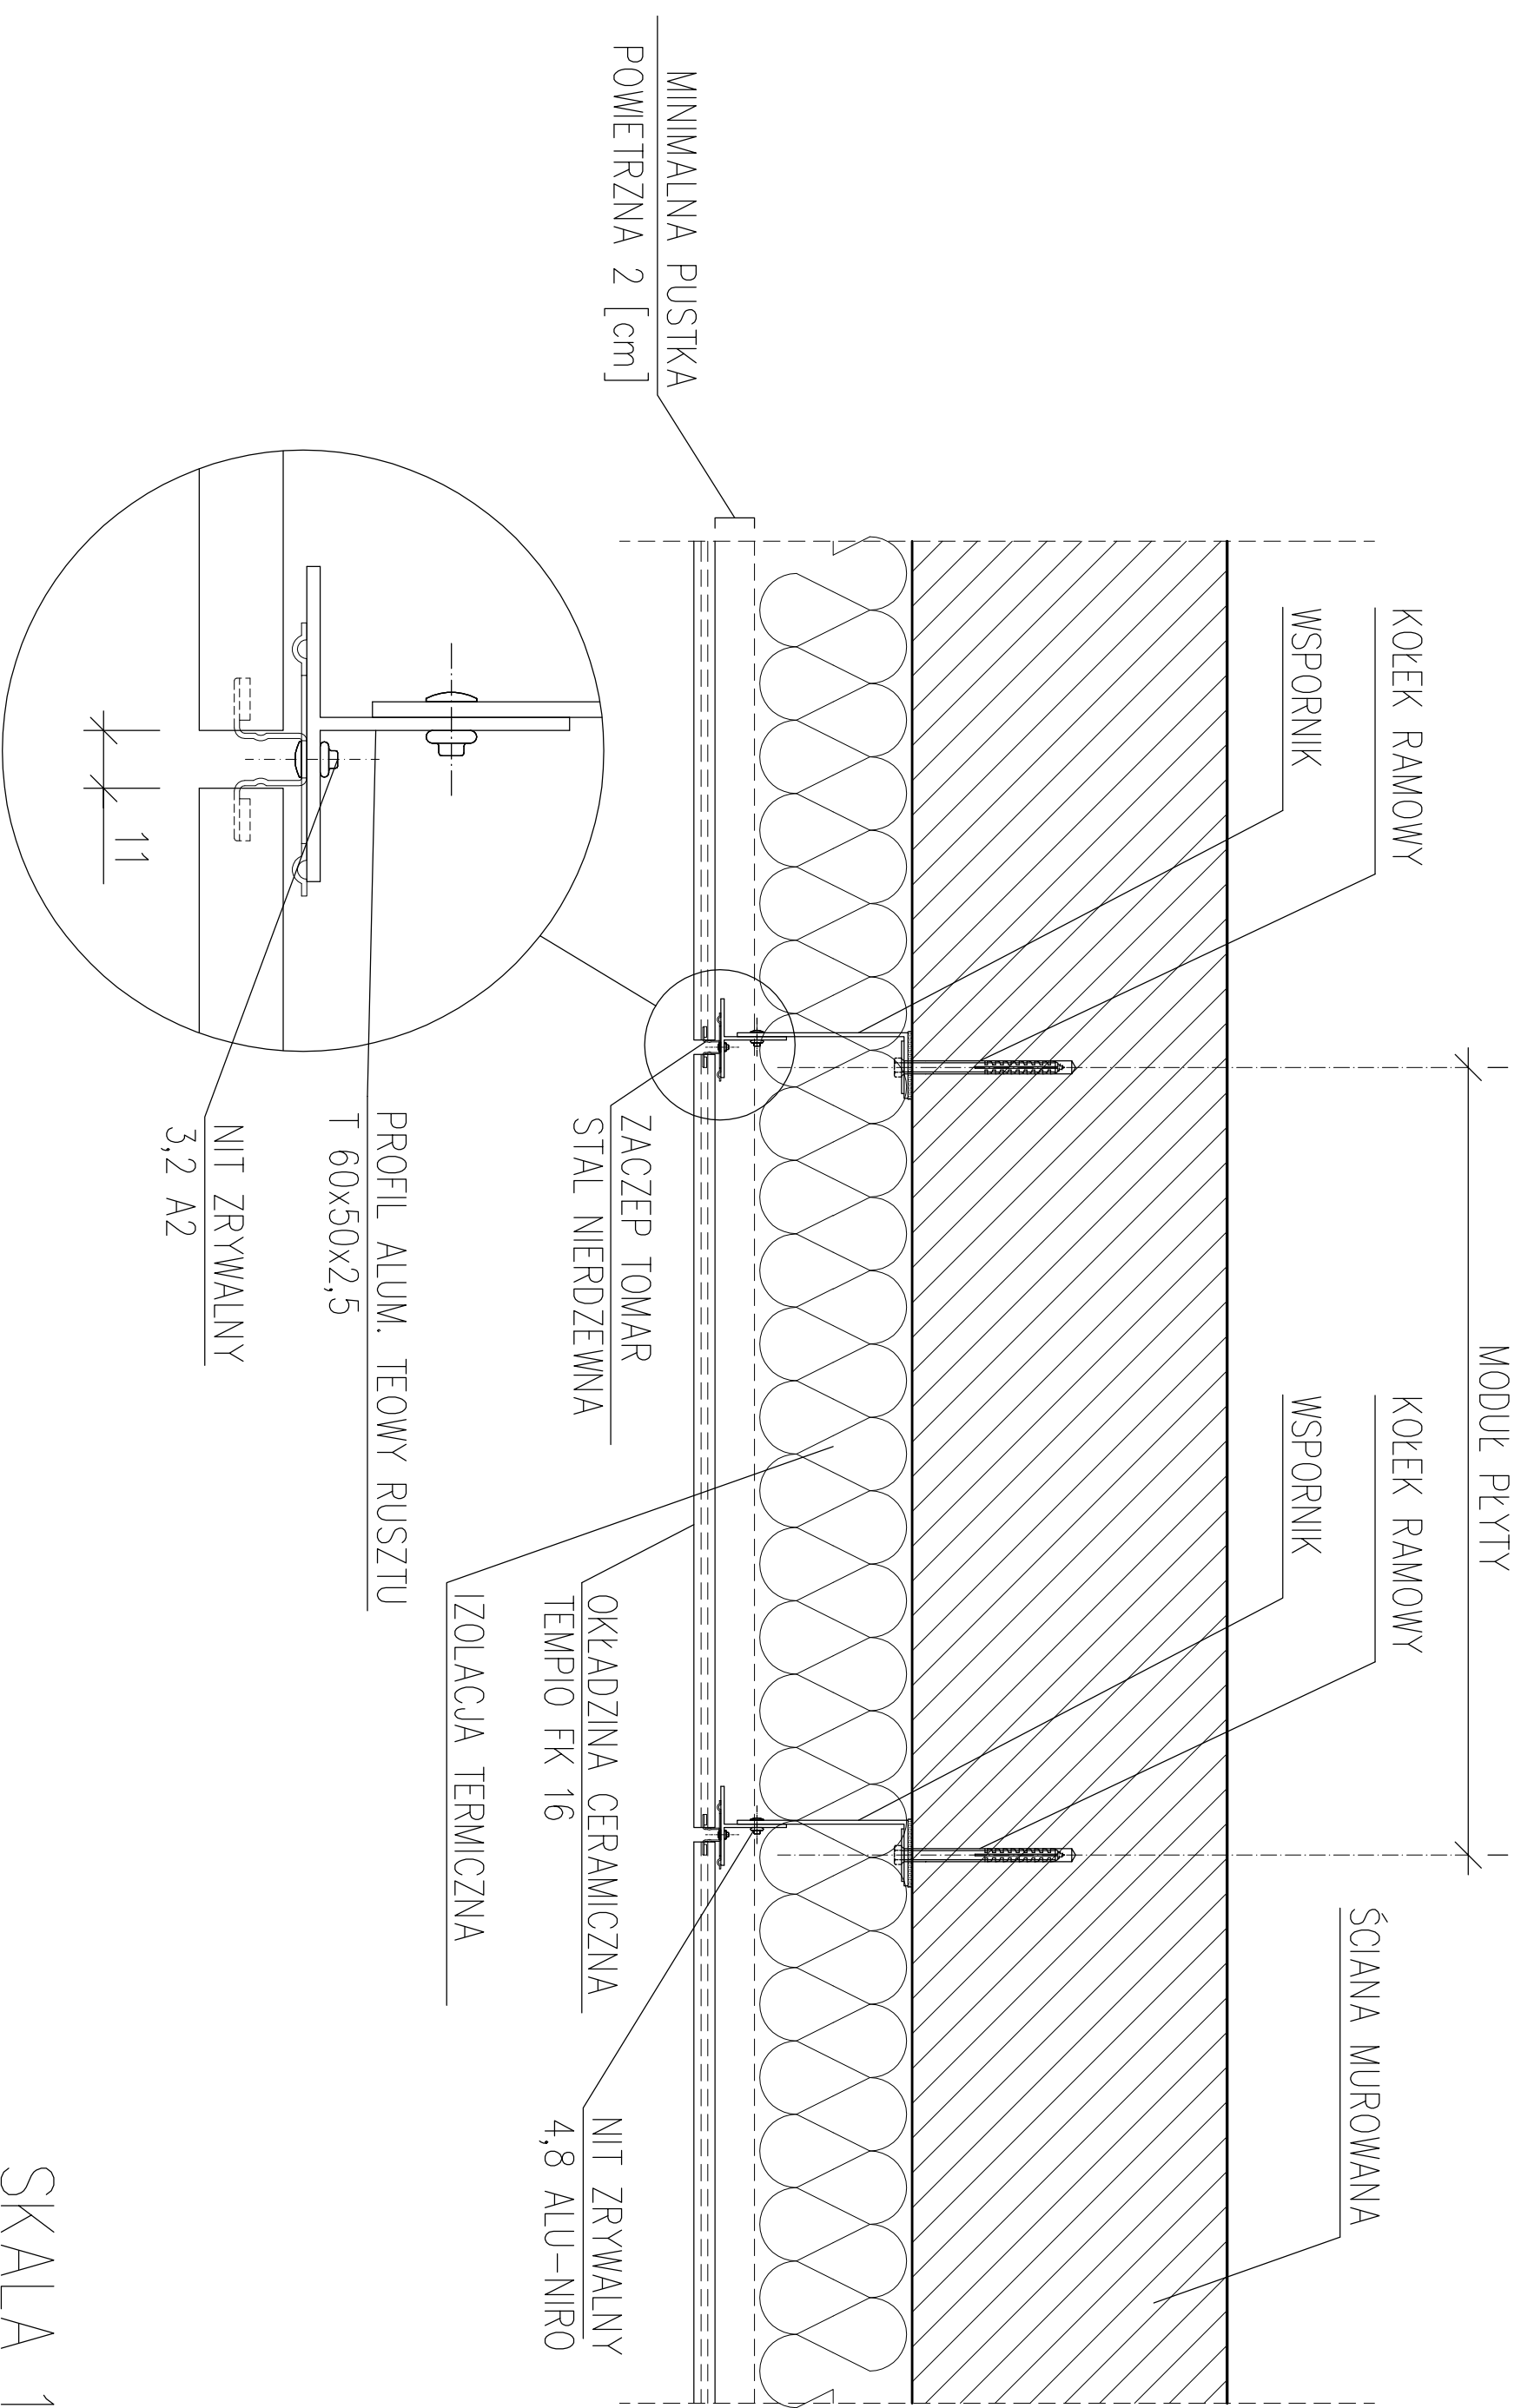

PRZEKRÓJ POZIOMY PRZEZ ŚCIANĘ MUROWANĄ

SKALA 1:5